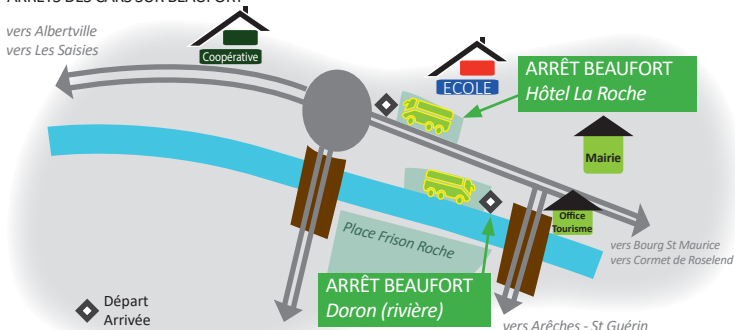

ARRÊTS DES CARS SUR BEAUFORT

vers Albertville
vers Les Saisies

N25 ALBERTVILLE - FLUMET

ALBERTVILLE - Gare routière	08:45	17:35
Albertville - Hôtel de Ville	08:50	17:40
Ugine - Gare routière	09:00	17:55
Saint-Nicolas La Chapelle Station-service	09:15	18:10
FLUMET - Office de Tourisme	09:25	18:15
FLUMET - Office de Tourisme	09:40	18:30
Saint-Nicolas La Chapelle Station-service	09:45	18:35
Ugine - Gare routière	10:00	18:50
Albertville - Hôtel de Ville	10:20	19:05
ALBERTVILLE - Gare routière	10:25	19:10

Les VTT et vélos sont **SOUS LA SEULE RESPONSABILITÉ DES UTILISATEURS** qui devront en assurer le chargement et s'assurer que leur **RESPONSABILITÉ CIVILE EST À JOUR.**

Votre chien, tenu en laisse est admis à bord

N01 BEAUFORT - ARÊCHES - SAINT-GUÉRIN

Attention, le 11 août, perturbations liées à la fête d'Arèches; Pas de service pour Saint-Guérin.

BEAUFORT Doron	08:00	09:05	10:15	-	13:35	15:00	-	17:00		
Arèches Place Capitaine Bulle	8:15	09:20	10:30	11:15	13:50	15:15	15:45	16:15	17:15	17:45
Arèches Camping des Amis	8:25	09:35	10:40	11:25	14:05	15:25	15:55	16:25	17:25	17:55
SAINT-GUÉRIN	08:30	09:40	10:45	11:30	14:10	15:30	16:00	16:30	17:30	18:00
SAINT-GUÉRIN	08:30	09:50	10:45	11:30	14:15	15:30	16:00	16:30	17:30	18:00
Arèches Camping des Amis	8:35	09:55	10:50	11:35	14:20	15:35	16:05	16:35	17:35	18:05
Arèches Place Capitaine Bulle	8:40	10:00	11:00	11:45	14:30	15:45	16:15	16:45	17:45	18:15
BEAUFORT La Roche	08:50	10:15	-	12:00	14:45	-	-	17:00	-	18:30